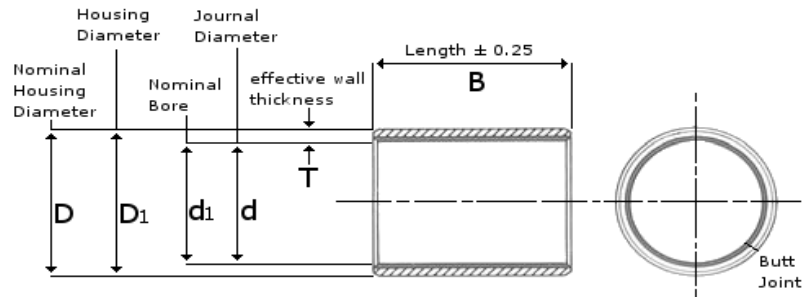

**PTFE Lined Steel Split Bush**  
**Imperial: Plain**

All Dimensions in inches unless stated otherwise.

d <sub>1</sub>	D	d	D <sub>1</sub>	T	B			
1/8	3/16	0.1243 0.1236	0.1873 0.1878		1/8 02DU02	3/16 02DU03		
5/32	7/32	0.1554 0.1547	0.2186 0.2191		5/32 025DU025	1/4 025DU04		
3/16	1/4	0.1865 0.1858	0.2497 0.2503	0.0315 0.0305	3/16 03DU03	1/4 03DU04	3/8 03DU06	
1/4	5/16	0.2490 0.2481	0.3122 0.3128		1/4 04DU04	3/8 04DU06		
5/16	3/8	0.3115 0.3106	0.3747 0.3753		3/8 05DU06	1/2 05DU08		
3/8	15/32	0.3740 0.3731	0.4684 0.4691		3/4 06DU06	1/2 06DU08	3/4 06DU12	
7/16	17/32	0.4365 0.4355	0.5309 0.5316		1/2 07DU08	3/4 17DU12		
1/2	19/32	0.4990 0.4980	0.5934 0.5941	0.0471 0.0461	3/8 08DU06	1/2 08DU08	5/8 08DU10	7/8 08DU14
9/16	21/32	0.5615 0.5605	0.6559 0.6566		1/2 09DU08	3/4 09DU12		
5/8	23/32	0.6240 0.6230	0.7184 0.7192		1/2 10DU08	5/8 10DU10	3/4 10DU12	7/8 10DU14
11/16	25/32	0.6865 0.6855	0.7809 0.7817		7/8 11DU14			
3/4	7/8	0.7491 0.7479	0.8747 0.8755		1/2 12DU08	3/4 12DU12	1 12DU16	
7/8	1	0.8741 0.8729	0.9997 1.0005	0.0627 0.0615	3/4 14DU12	7/8 14DU14	1 14DU16	
1	1 1/8	0.9991 0.9979	1.1246 1.1256		3/4 16DU12	1 16DU16	1 1/2 16DU24	
1 1/8	1 9/32	1.1238 1.1226	1.2808 1.2818		3/4 18DU12	1 18DU16		
1 1/4	1 13/32	1.2488 1.2472	1.4058 1.4068		3/4 20DU12	1 20DU16	1 1/4 20DU20	1 3/4 20DU28
1 3/8	1 17/32	1.3738 1.3722	1.5308 1.5318		0.0784 0.0770	1 22DU16	1 3/8 22DU22	1 3/4 22DU28
1 1/2	1 21/32	1.4988 1.4972	1.6558 1.6568		1 24DU16	1 1/4 24DU20	1 1/2 24DU24	2 24DU32
1 5/8	1 25/32	1.6238 1.6222	1.7808 1.7818		1 26DU16	1 1/2 26DU24		