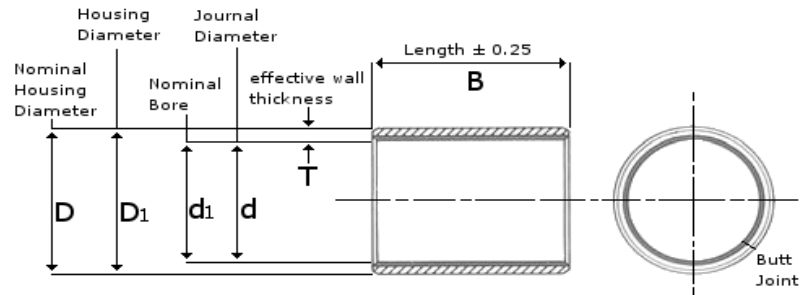

**PTFE Lined Steel Split Bush
Imperial: Plain**

All Dimensions in inches unless stated otherwise.

d₁	D	d	D₁	T	B			
1 3/4	1 15/16	1.7487 1.7471	1.9371 1.9381	0.0941 0.0923	1 28DU16	1 1/2 28DU24	1 3/4 28DU28	2 28DU32
1 7/8	2 1/16	1.8737 1.8721	2.0621 2.0633		1 30DU16	1 7/8 30DU30	2 1/4 30DU36	
2	2 3/16	1.9987 1.9969	2.1871 2.1883		1 32DU16	1 1/2 32DU24	2 32DU32	2 1/2 32DU40
2 1/4	2 7/16	2.2507 2.2489	2.4365 2.4377	0.0928 0.0902	2 36DU32	2 1/4 36DU36	2 1/2 36DU40	3 36DU48
2 1/2	2 11/16	2.5011 2.4993	2.6869 2.6881		2 40DU32	2 1/2 40DU40	3 40DU48	3 1/2 40DU56
2 3/4	2 15/16	2.7500 2.7482	2.9358 2.9370		2 44DU32	2 1/2 44DU40	3 44DU48	3 1/2 44DU56
3	3 3/16	3.0000 2.9982	3.1858 3.1872		2 48DU32	3 48DU48	3 3/4 48DU60	
3 1/2	3 11/16	3.5000 3.4978	3.6858 3.6872		2 1/2 56DU40	3 56DU48	3 3/4 56DU60	
4	4 3/16	4.0000 3.9978	4.1858 4.1872		3 64DU48	3 3/4 64DU60	4 3/4 64DU76	
5	5 3/16	4.9986 4.9961	5.1844 5.1860		3 80DU48	3 3/4 80DU60		
6	6 3/16	6.0000 5.9975	6.1858 6.1874		3 96DU48	3 3/4 96DU60		
7	7 3/16	6.9954 6.9929	7.1812 7.1830		3 3/4 112DU60			

Please note : errors and omissions excepted.