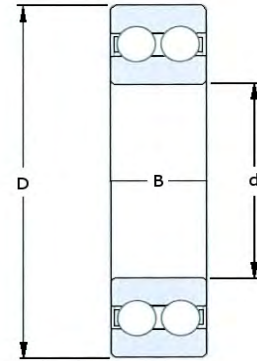

Double Row Radial Ball Bearings Metric

Primary Dimensions			Bearing Code
d	D	B	
mm			
10	30	14	4200
12	32	14	4201
	37	17	4301
15	35	14	4202
	42	17	4302
17	40	16	4203
	47	19	4303
20	47	18	4204
	52	21	4304
25	52	18	4205
	62	24	4305
30	62	27	4206
	72	27	4306
35	72	23	4207
	80	31	4307
40	80	23	4208
	90	33	4308
45	85	23	4209
	100	36	4309
50	90	23	4210
	110	40	4310
55	100	25	4211
	120	43	4311
60	110	28	4212
	130	46	4312
65	120	31	4213
	140	48	4313
70	125	31	4214
	150	51	4314
75	130	31	4215
	160	55	4315
80	140	33	4216
85	150	36	4217
90	160	40	4218
100	180	46	4220